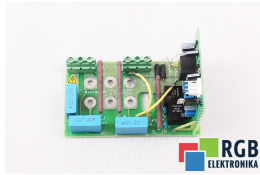

## C98043-A7014-L1 03 C98040-A7014-C1-2 C98040-A7015-C1-2 SIEMENS ID10102

Używany SIEMENS C98043-A7014-L1 03  
Sprzęt przetestowany i wyczyszczony.  
24 miesiące gwarancji  
Dedykowany kurier  
Wysyłka w 24h

### DANE TECHNICZNE

PRODUCENT	SIEMENS
MODEL	C98043-A7014-L1 03
KATEGORIA	Podzespoły do serwowzmacniaczy i falowników
WAGA [KG]	1.0
WYSOKOŚĆ [CM]	8.0
DŁUGOŚĆ [CM]	14.0
SZEROKOŚĆ [CM]	8.0

WSPARCIE DOSTĘPNE 24/7  
[+48 71 750 09 78](tel:+48717500978)